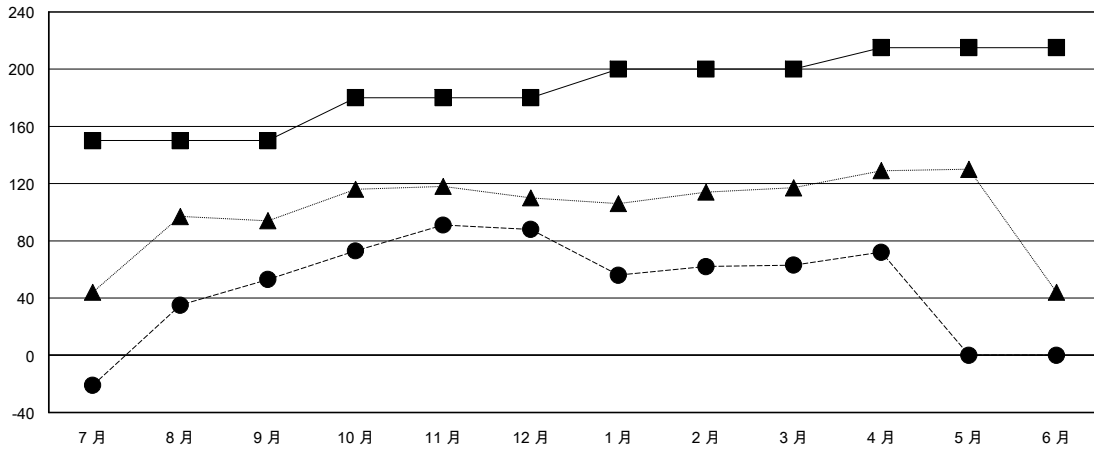

# MONTHLY MEMBERSHIP PROGRESS REPORT

District 300D2

Results as of: 4/30/2017

GMT: PEI-JEN CHEN

地點 REP OF CHINA

GMT憲章區

分會			
成果 2016-2017			
季	新分會目標	新會	會員流失的分會
7月/8月/9月	1	1	1
10月/11月/12月	1	0	0
1月/2月/3月	0	0	0
4月/5月/6月	0	0	0

位會員@每位須繳			
成果 2016-2017			
季	新會員淨增長目標 (不含復籍或轉會)	實際新會員增長數 (不含復籍或轉會)	實際退會會員 (包括轉會)
7月/8月/9月	150	251	198
10月/11月/12月	30	57	22
1月/2月/3月	20	30	55
4月/5月/6月	15	12	3

目標與實際新會累積

目標和實際會員累積

已取消的分會: 1	48 CLUBS OF 56 增添1位或以上的新會員	性別分佈 男 1,401 (74.09%) 女 490 (25.91%)
放棄的會員 過世 11 分會已取消 0 其他 267 總計 278	<a href="#">點擊這裡取得彙計會員數據</a>	總計家庭單位會員數 17 支付減半會費的家庭會員 11