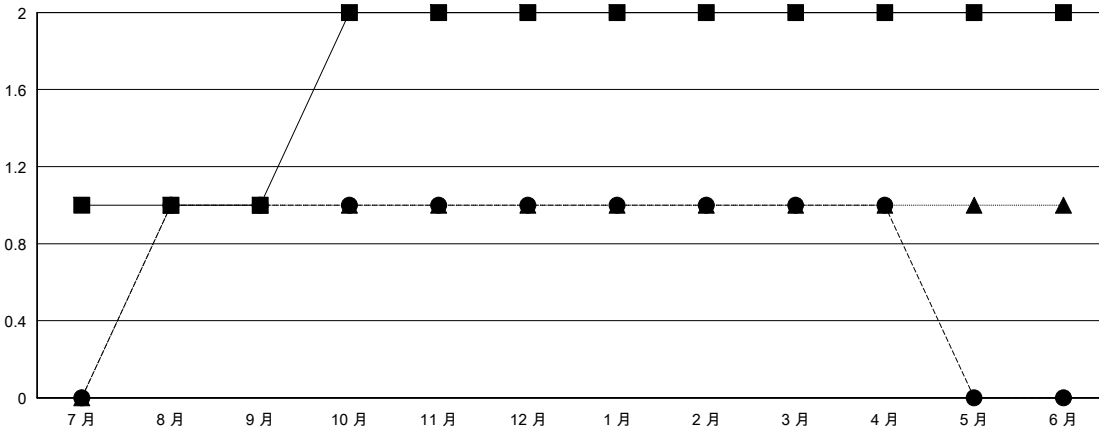

# MONTHLY MEMBERSHIP PROGRESS REPORT

District 300D2

Results as of: 4/30/2017

GMT: PEI-JEN CHEN

地點 REP OF CHINA

GMT憲章區

分會			
成果 2016-2017			
季	新分會目標	新會	會員流失的分會
7月/8月/9月	1	1	1
10月/11月/12月	1	0	0
1月/2月/3月	0	0	0
4月/5月/6月	0	0	0

位會員@每位須繳			
成果 2016-2017			
季	新會員淨增長目標 (不含復籍或轉會)	實際新會員增長數 (不含復籍或轉會)	實際退會會員 (包括轉會)
7月/8月/9月	150	251	198
10月/11月/12月	30	57	22
1月/2月/3月	20	30	55
4月/5月/6月	15	12	3

目標與實際新會累積

目標和實際會員累積

已取消的分會: 1	48 CLUBS OF 56 增添1位或以上的新會員	性別分佈 男 1,401 (74.09%) 女 490 (25.91%)
放棄的會員 過世 11 分會已取消 0 其他 267 總計 278	<a href="#">點擊這裡取得彙計會員數據</a>	總計家庭單位會員數 17 支付減半會費的家庭會員 11